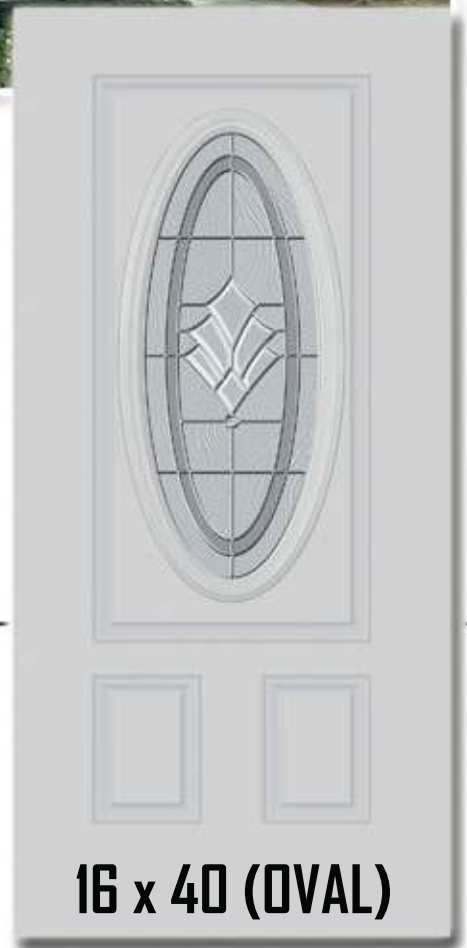

22 x 64

Privacy Level : 7 High Privacy

Available coming options : Zink (Nickel)

16 x 40 (OVAL)

Available Sizes:

22 x 64 22 x 48 22 x 36 8x36 8 x 48 7x64 16x40 (OVAL)

TOPAZ

22 x 64